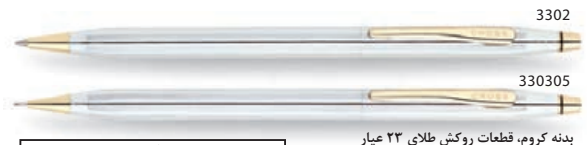

بدنه کروم، قطعات روکش طلای ۲۳ عیار

جفتی
اتود
خودکار